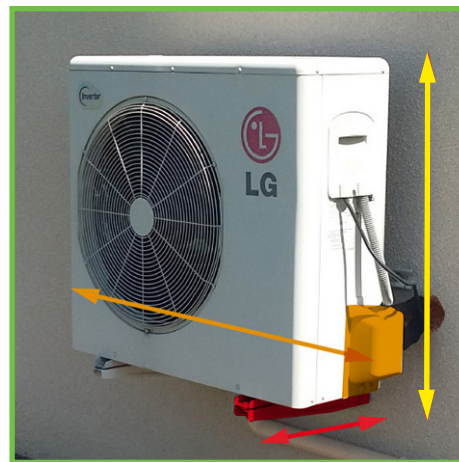

Vous pouvez intégrer les potences murales afin que le cache clim passe devant ou alors laisser reposer le cache dessus pour gagner en profondeur.