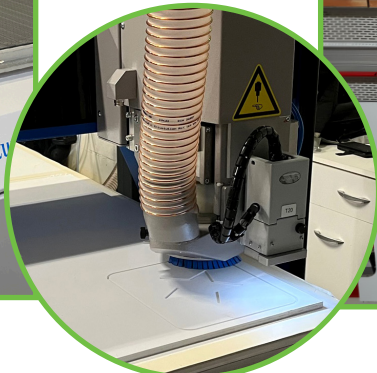

Fraisage et pliage

Contactez-nous

TMS • Tout Matériel Signalétique • 1, rue de l'Industrie • Z.A. Les Bauches • 38640 CLAIX

04 76 72 90 28 tms38@orange.fr tms38.com [f](#) [in](#) Faites le plein d'idées !