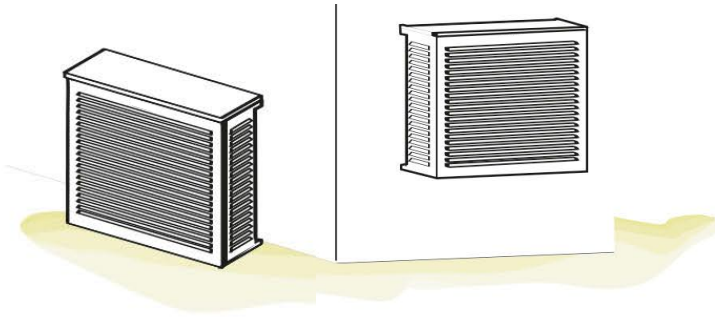

Installation au sol

Installation suspendue (avec face pour cacher le dessous en option)